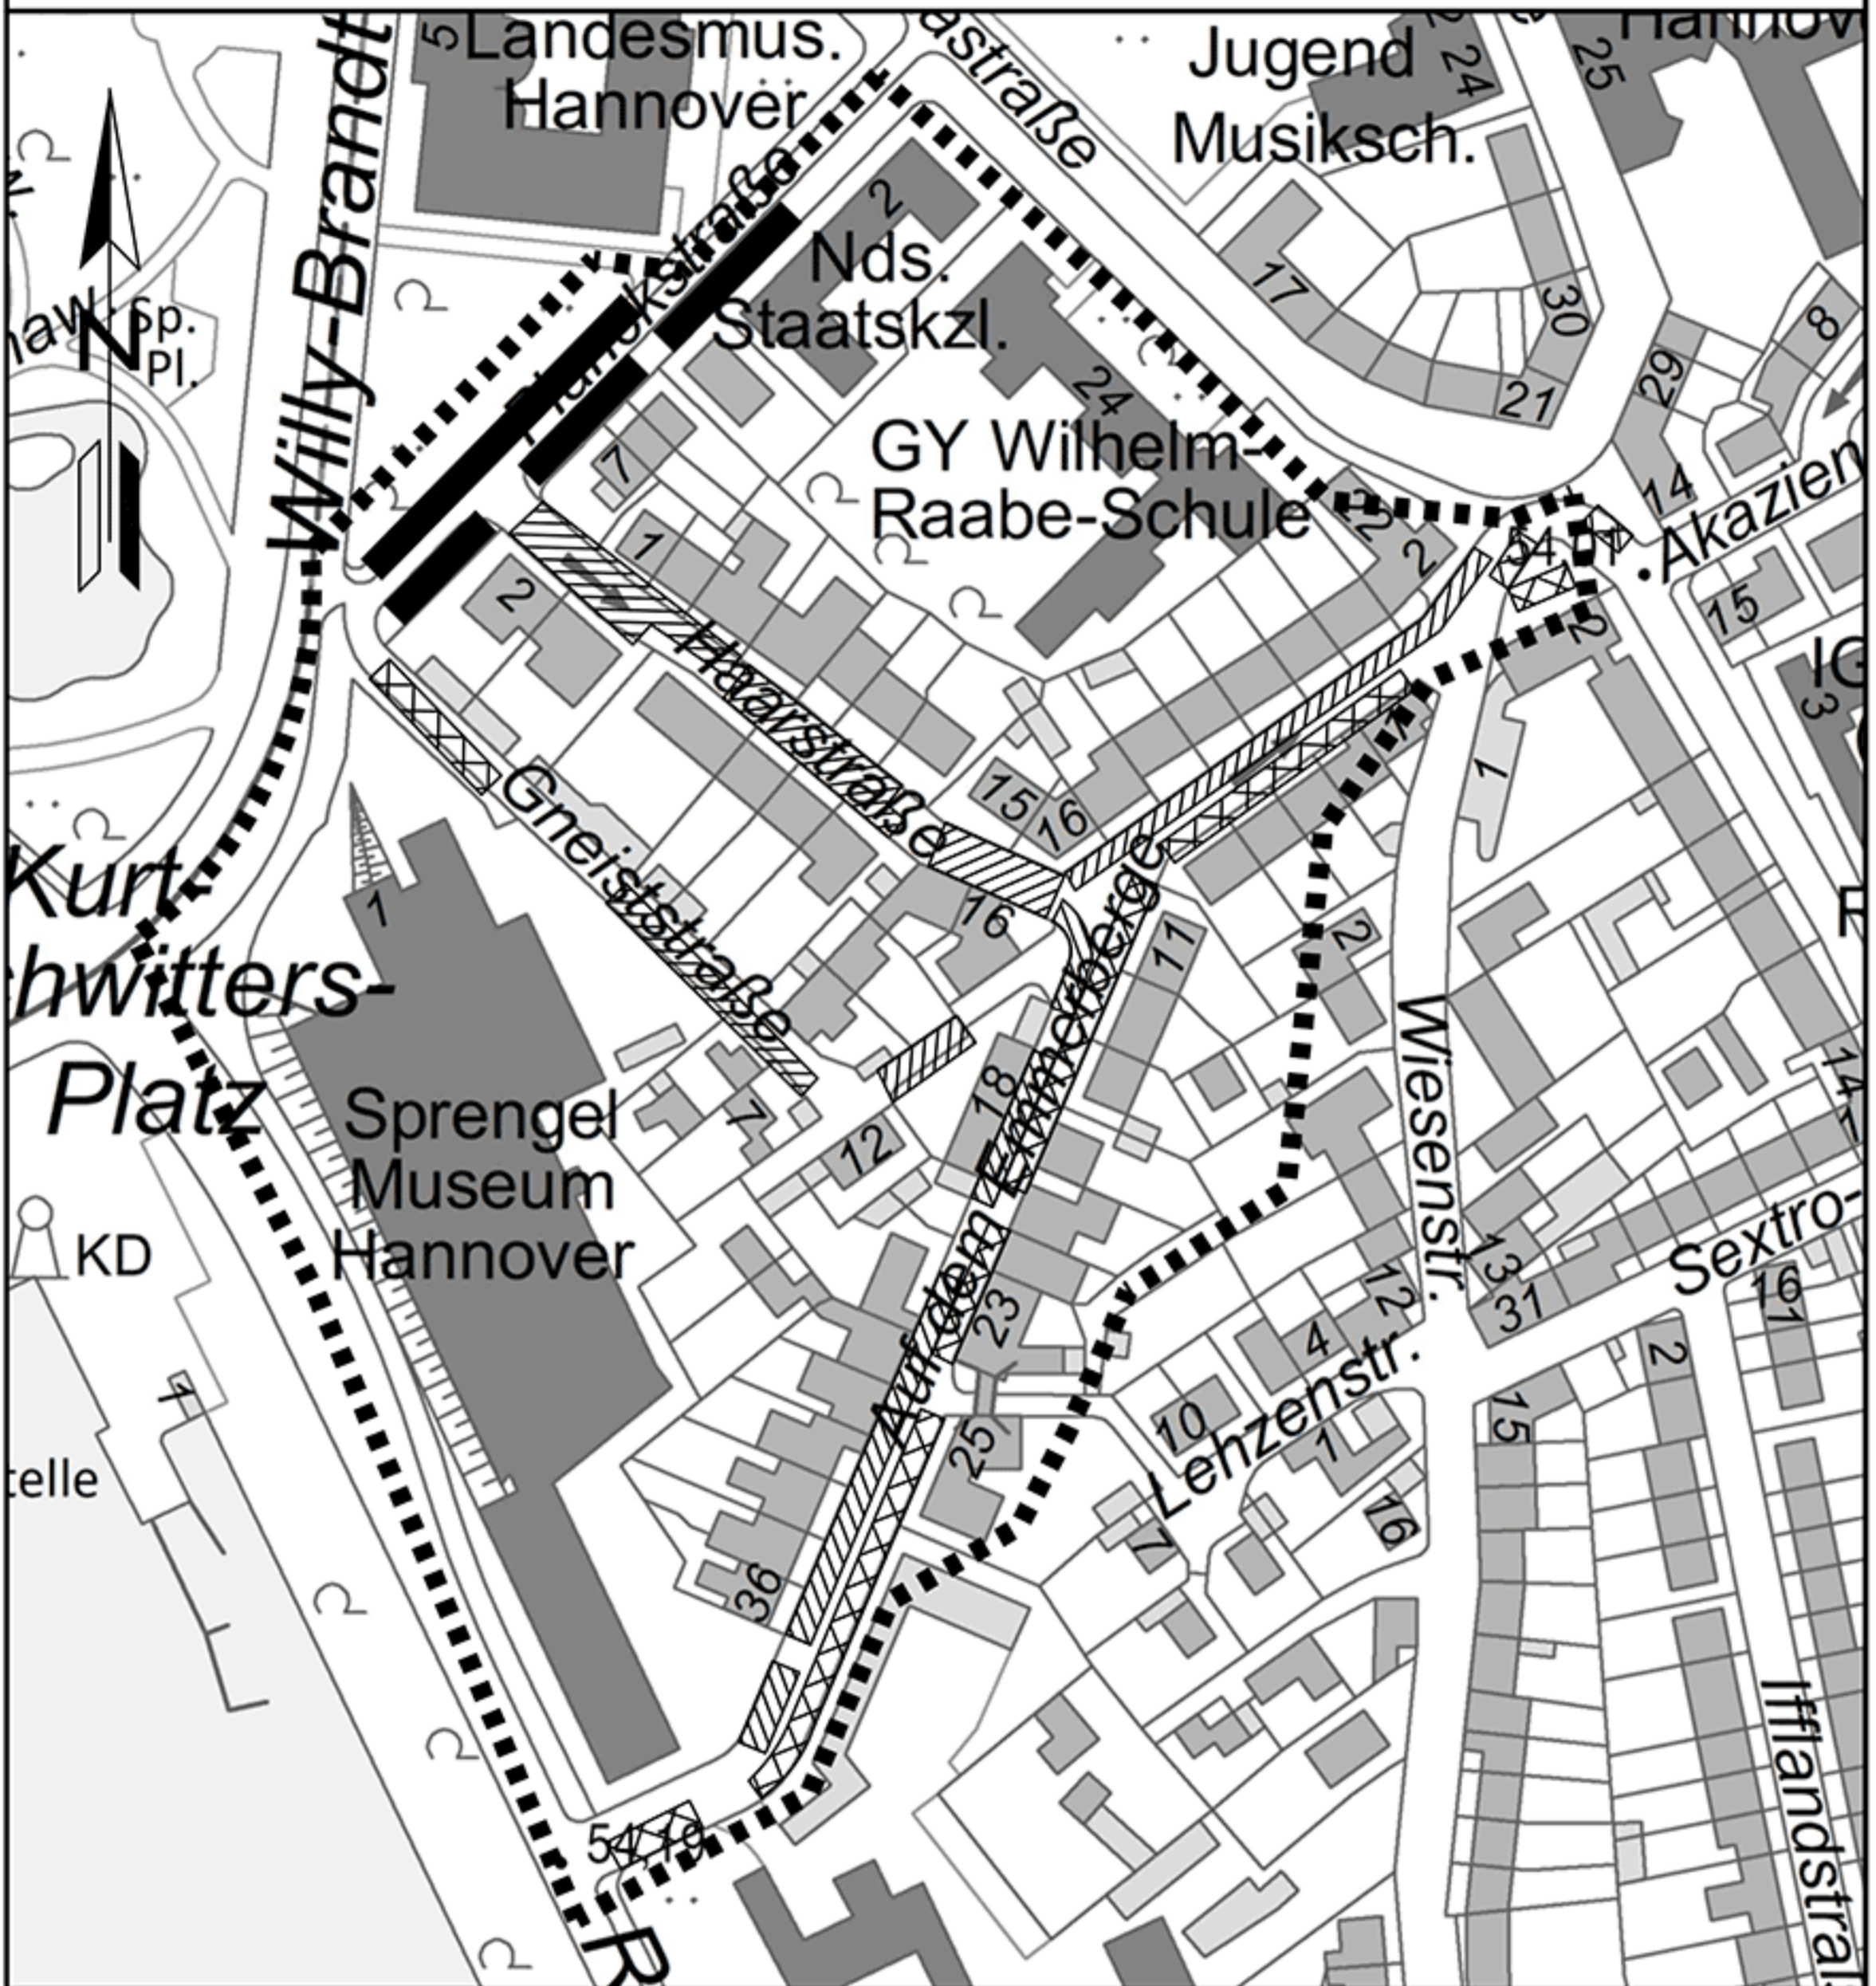

Übersichtsplan Bewohner*innenparkzone GB

Legende

-  Trennprinzipregelung (nur mit Bewohnerparkausweis Mo - So 0 - 24 h)
-  Mischprinzipregelung (Bewohner frei Parkschein 2,5 Stunden Mo - Sa 9 - 20 h)
-  Parkscheinregelung (Parkschein 4 Stunden Mo - Fr 9 - 17 h, Sa 9 - 13 h)
-  Bewohnerparkzone

FACHBEREICH TIEFBAU
Straßenplanung

66.21

März 2023

Änderungen vorbehalten !

Grundlage:
Landeshauptstadt Hannover