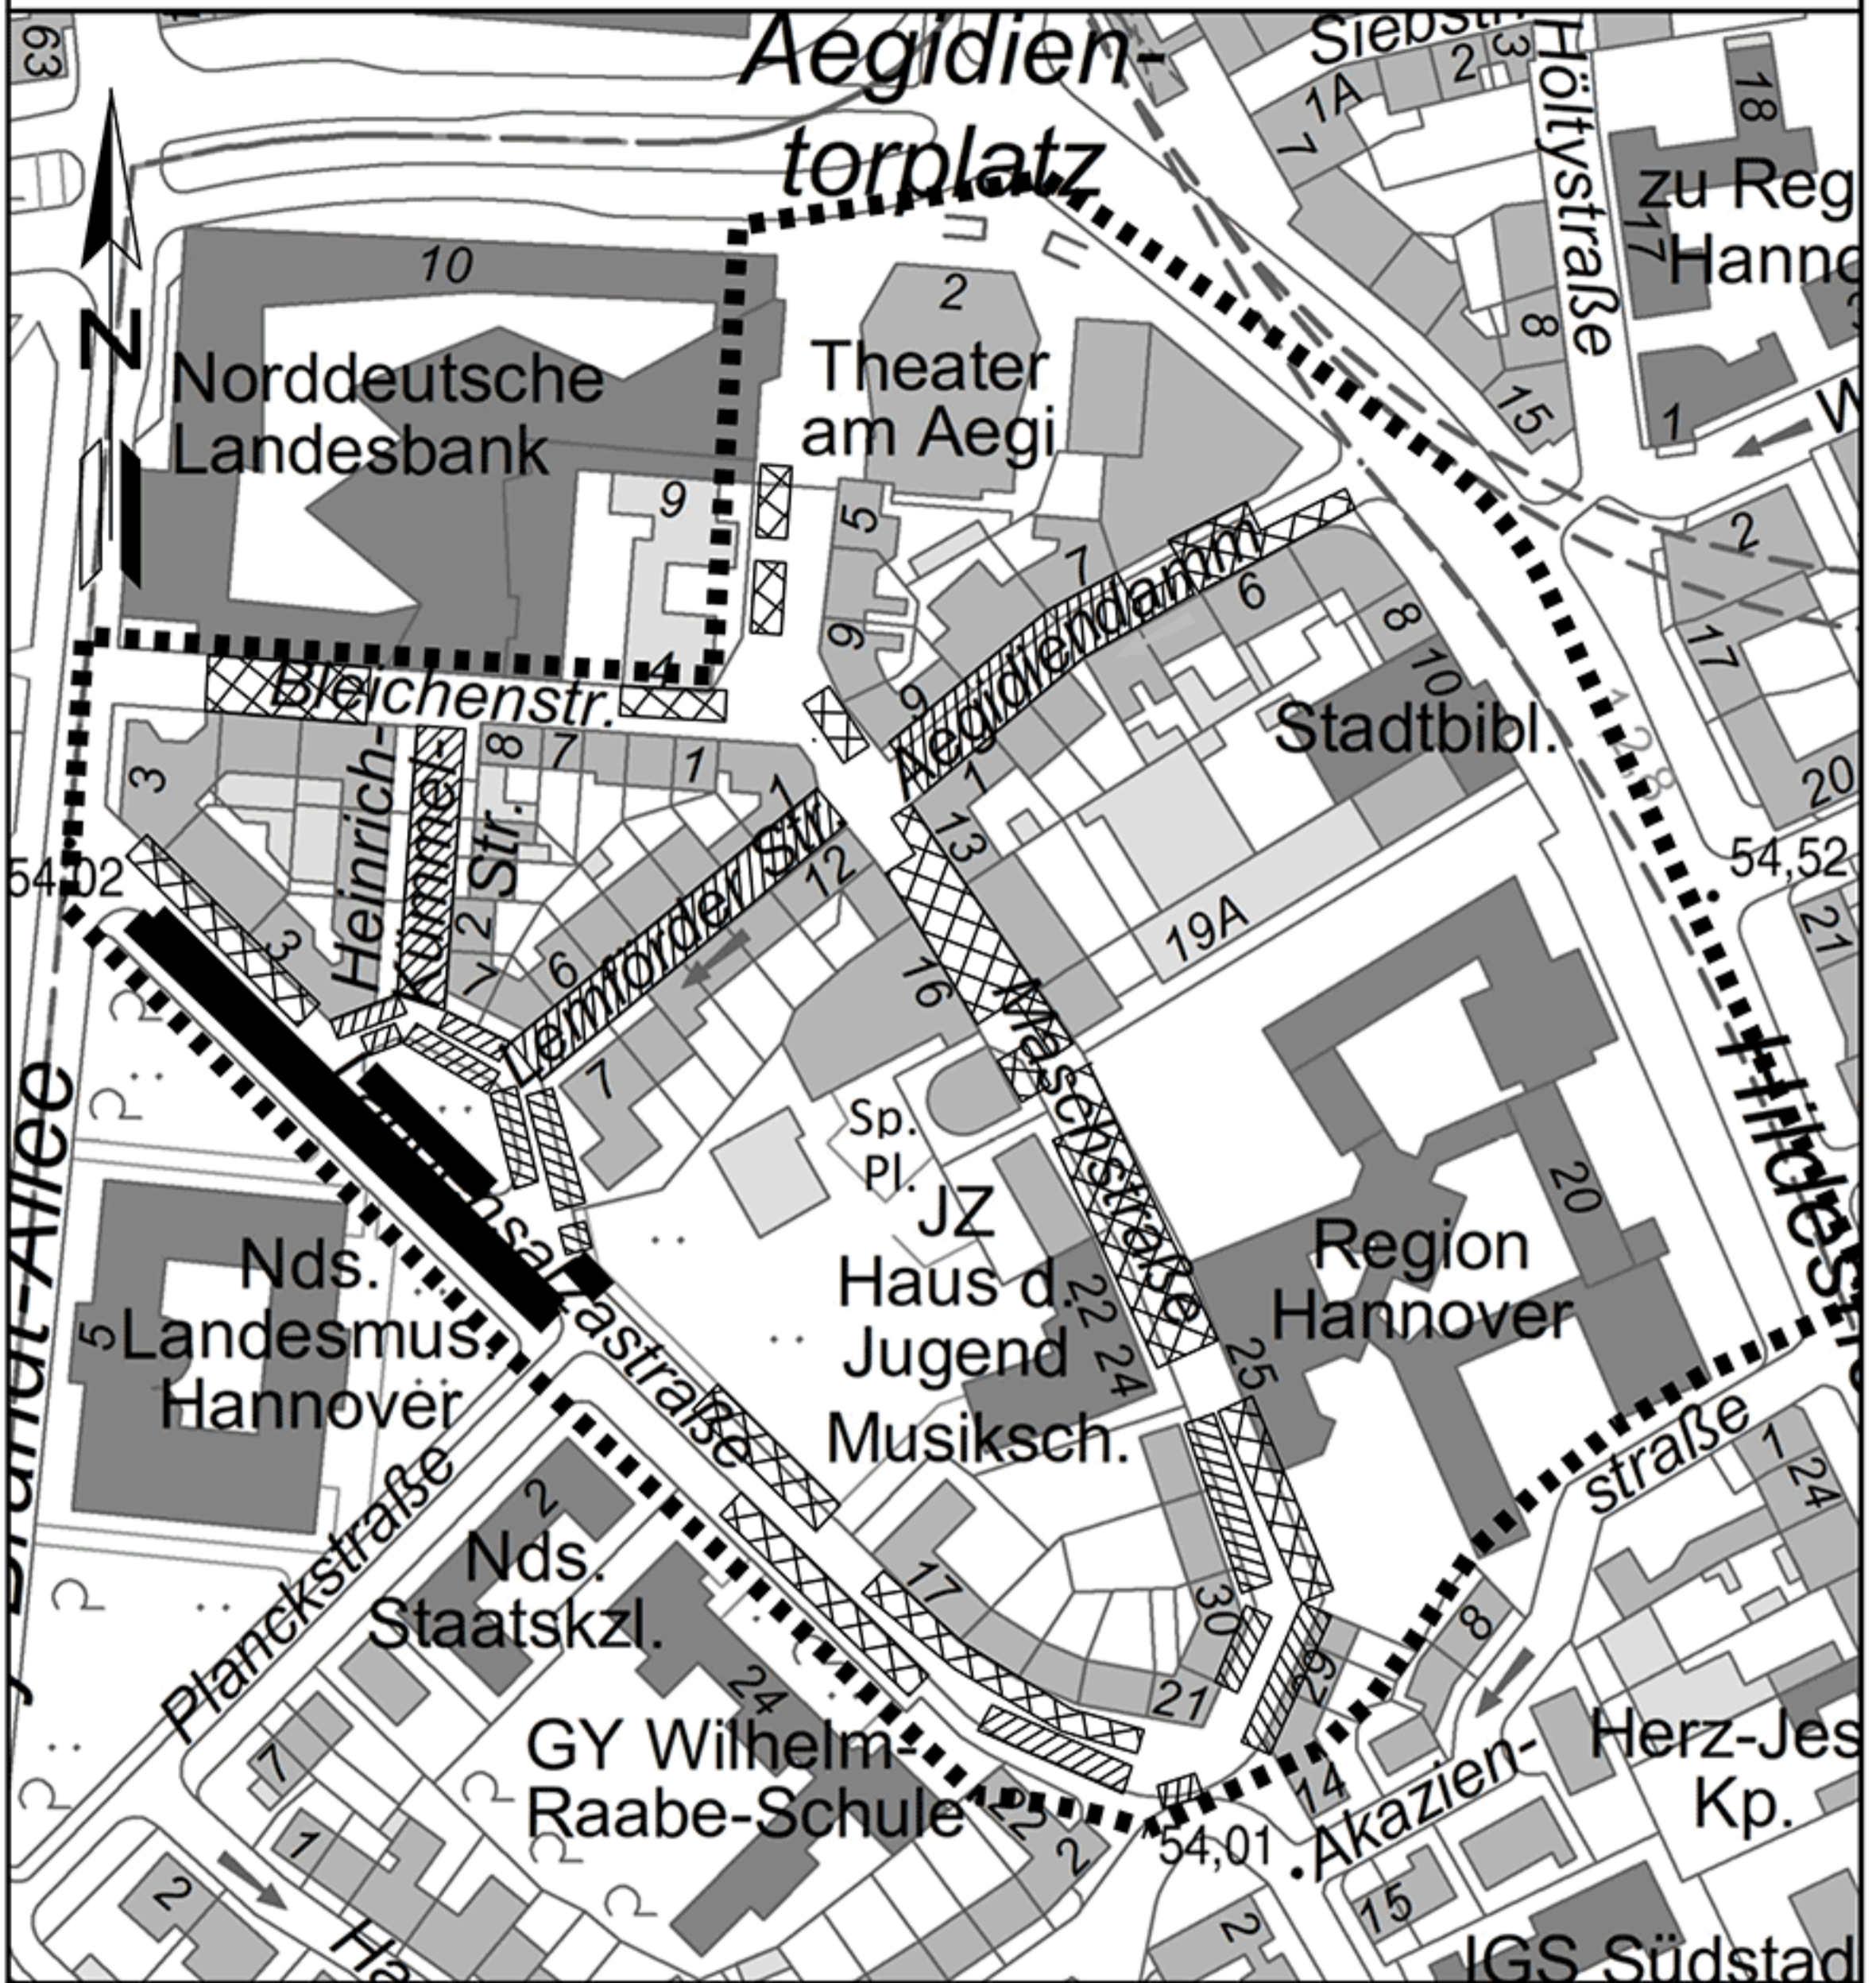

Übersichtsplan Bewohner*innenparkzone GA

Legende

-  Trennprinzipregelung (nur mit Bewohnerparkausweis Mo - So 0 - 24 h)
-  Mischprinzipregelung (Bewohner frei Parkschein 2,5 Stunden Mo - Sa 9 - 20 h)
-  Parkscheinregelung (Parkschein 4 Stunden Mo - Fr 9 - 17 h, Sa 9 - 13 h)
-  Bewohnerparkzone

FACHBEREICH TIEFBAU
Straßenplanung

66.21

März 2023

Änderungen vorbehalten !

Grundlage:
Landeshauptstadt Hannover